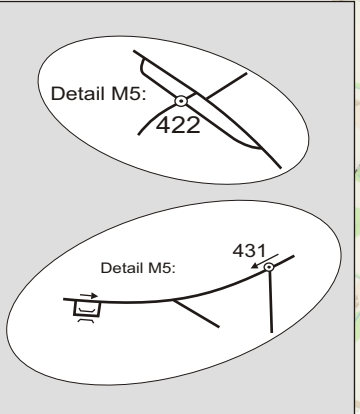

**BESKYDSKÁ 71** 5. - 6. 11. 2021

 **2. etapa 41,4 km**

---

Malý Moravský pohár  
(předčasný příjezd povolen) **65 min.**

---

Shell cup - Morava  
(předčasný příjezd povolen) **85 min.**

1. strana itineráře

**Podmínka:** Po přejetí ka dého mapového mostu, jeď nejdřívě do nejbli ší kóty, a pak teprve pokračuj dle iti !

**Podmínka:** V kótě 416 odboč při prvé m průjezdu vpravo !

pokračuj na druhé straně itineráře →