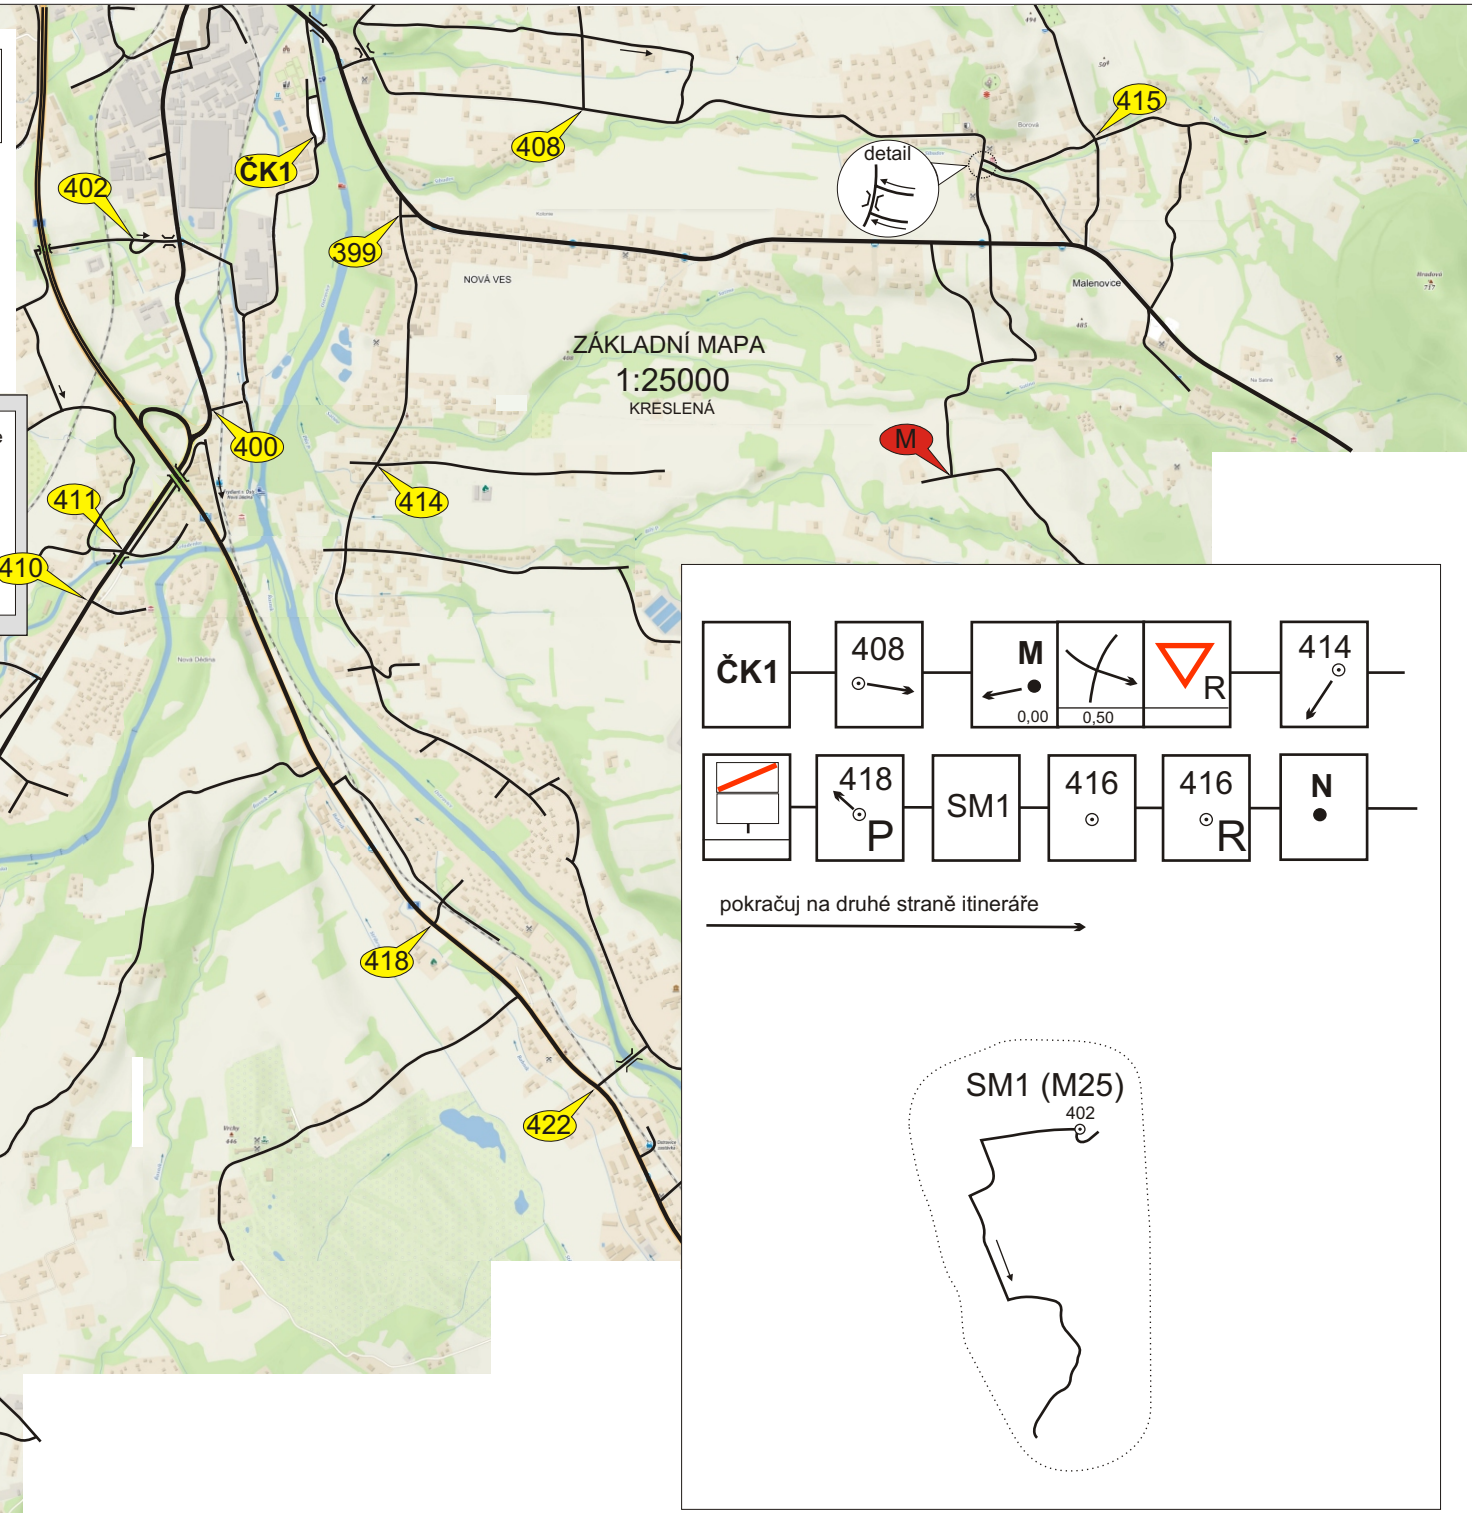

**BESKYDSKÁ 71** 5. - 6. 11. 2021

 **2. etapa 41,4 km**

---

Malý Moravský pohár  
(předčasný příjezd povolen) **65 min.**

---

Shell cup - Morava  
(předčasný příjezd povolen) **85 min.**

1. strana itineráře

**Podmínka:** Po přejetí ka dého mapového mostu, jeď nejdřívě do nejbli ší kóty, a pak teprve pokračuj dle iti !

**Podmínka:** V kótě 416 odboč při prvé m průjezdu vpravo !

pokračuj na druhé straně itineráře →