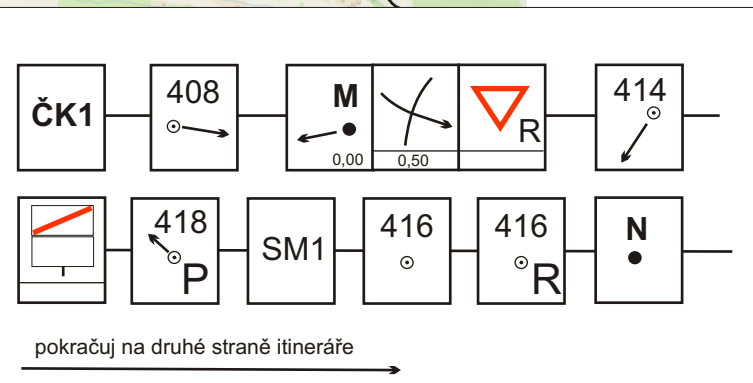

**BESKYDSKÁ 71** 5. - 6. 11. 2021

 **2. etapa 41,4 km**

---

Malý Moravský pohár  
(předčasný příjezd povolen) **65 min.**

---

Shell cup - Morava  
(předčasný příjezd povolen) **85 min.**

1. strana itineráře

**Podmínka:** Po přejetí ka dého mapového mostu, jeď nejdřívě do nejbli ší kóty, a pak teprve pokračuj dle iti !

**Podmínka:** V kótě 416 odboč při prvé m průjezdu vpravo !

pokračuj na druhé straně itineráře →